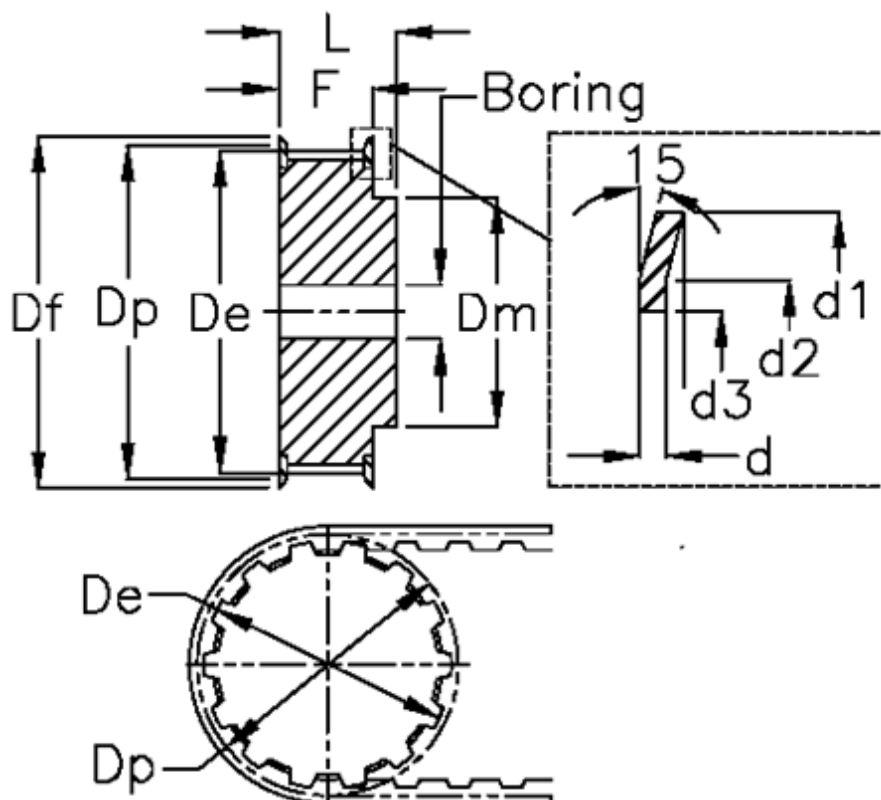

Varenummer: 60415331028
 Beskrivelse: Tandremskive 31 T10 28/2

Mål

d = 1	F = 21
d1 = 93	Flangetype = F32
d2 = 89	Forboring = 8
d3 = 80	L = 31
De = 87.25	Rembredde = - 16 mm
Df = 93	Tandantal = 28
Dm = 60	Type = T10
Dp = 89.25	V•gt = 0.441